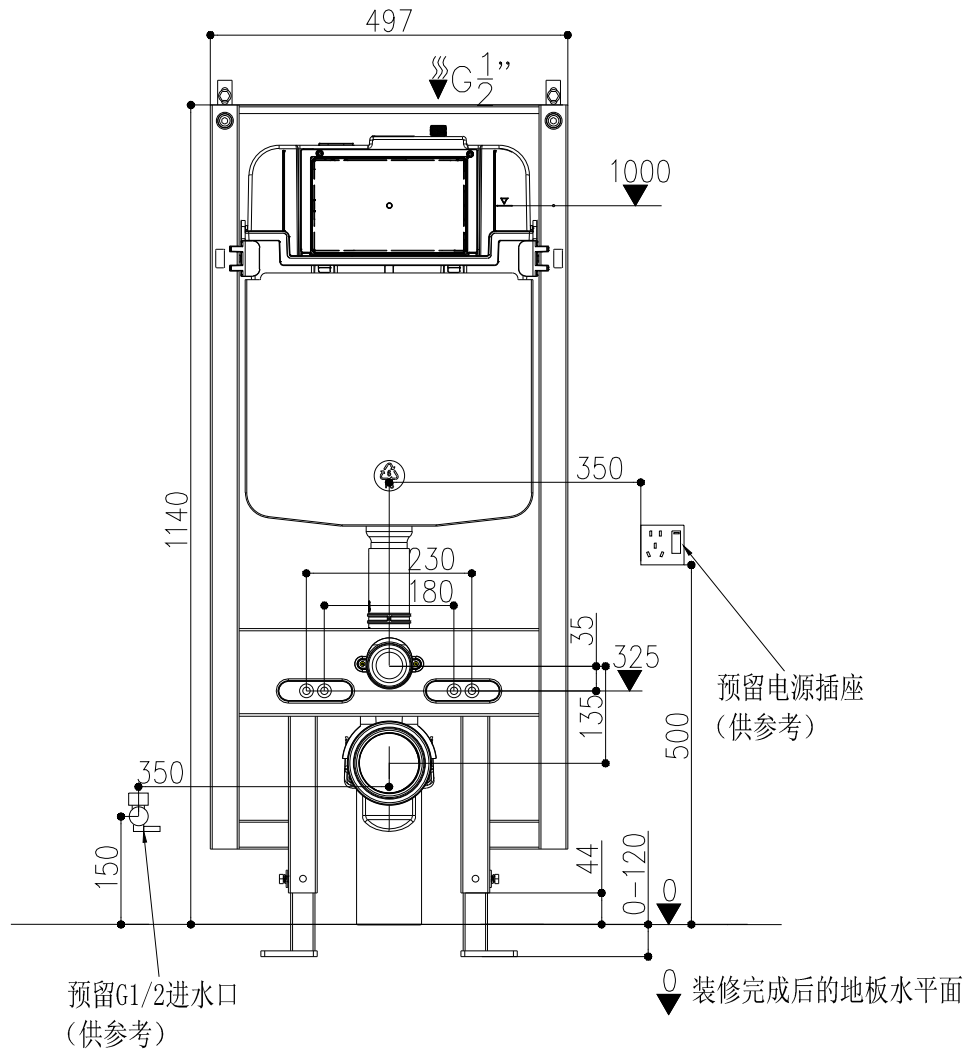

NY08配套智能分体盖（水电图）

单位：mm