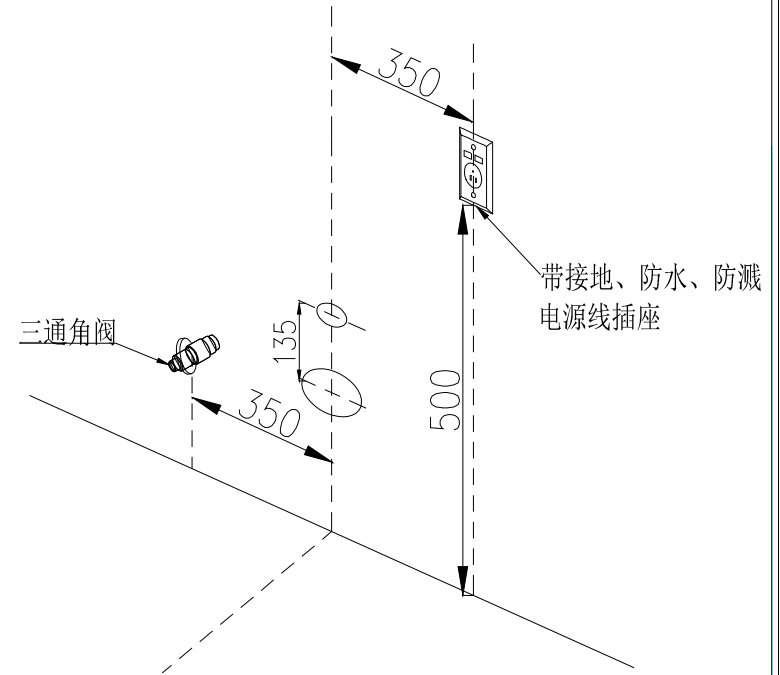

NY08配套智能分体盖（水电图）

单位：mm