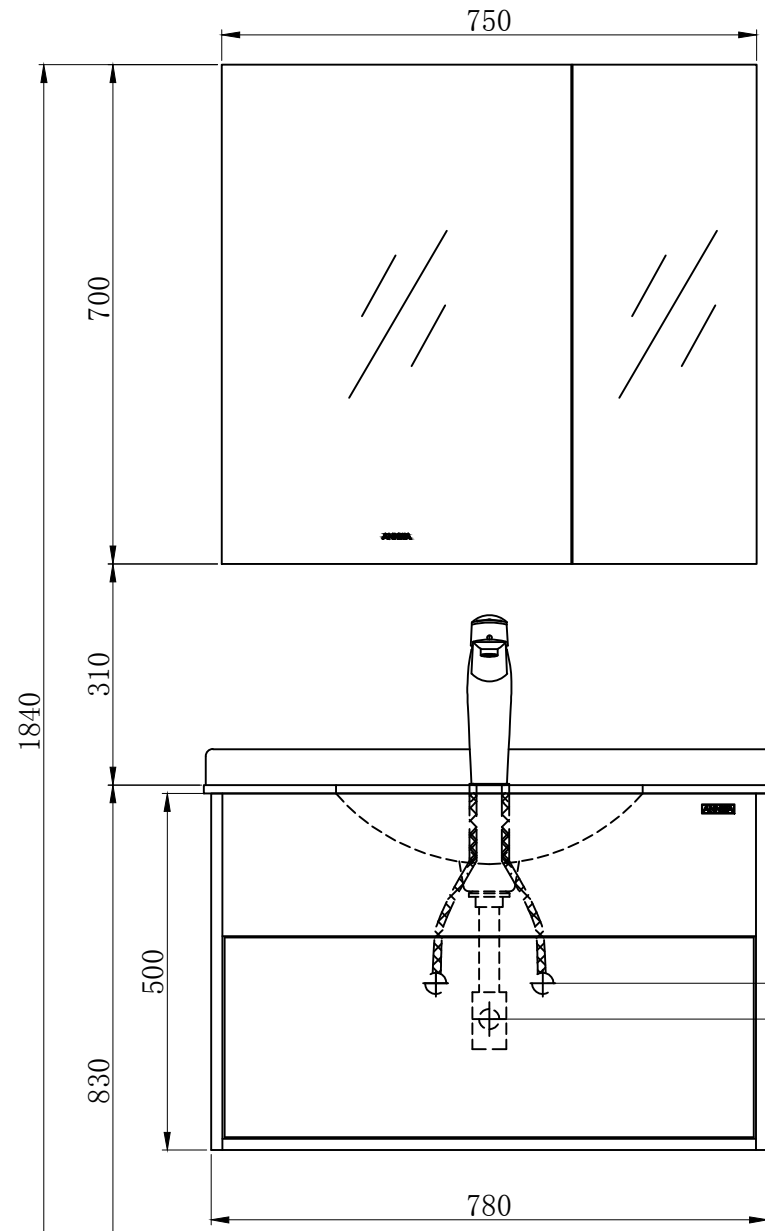

N1D80T63-C 生态实木柜水电安装图 (建议安装尺寸)

(500) 墙排水位置  
(550) 进水位置