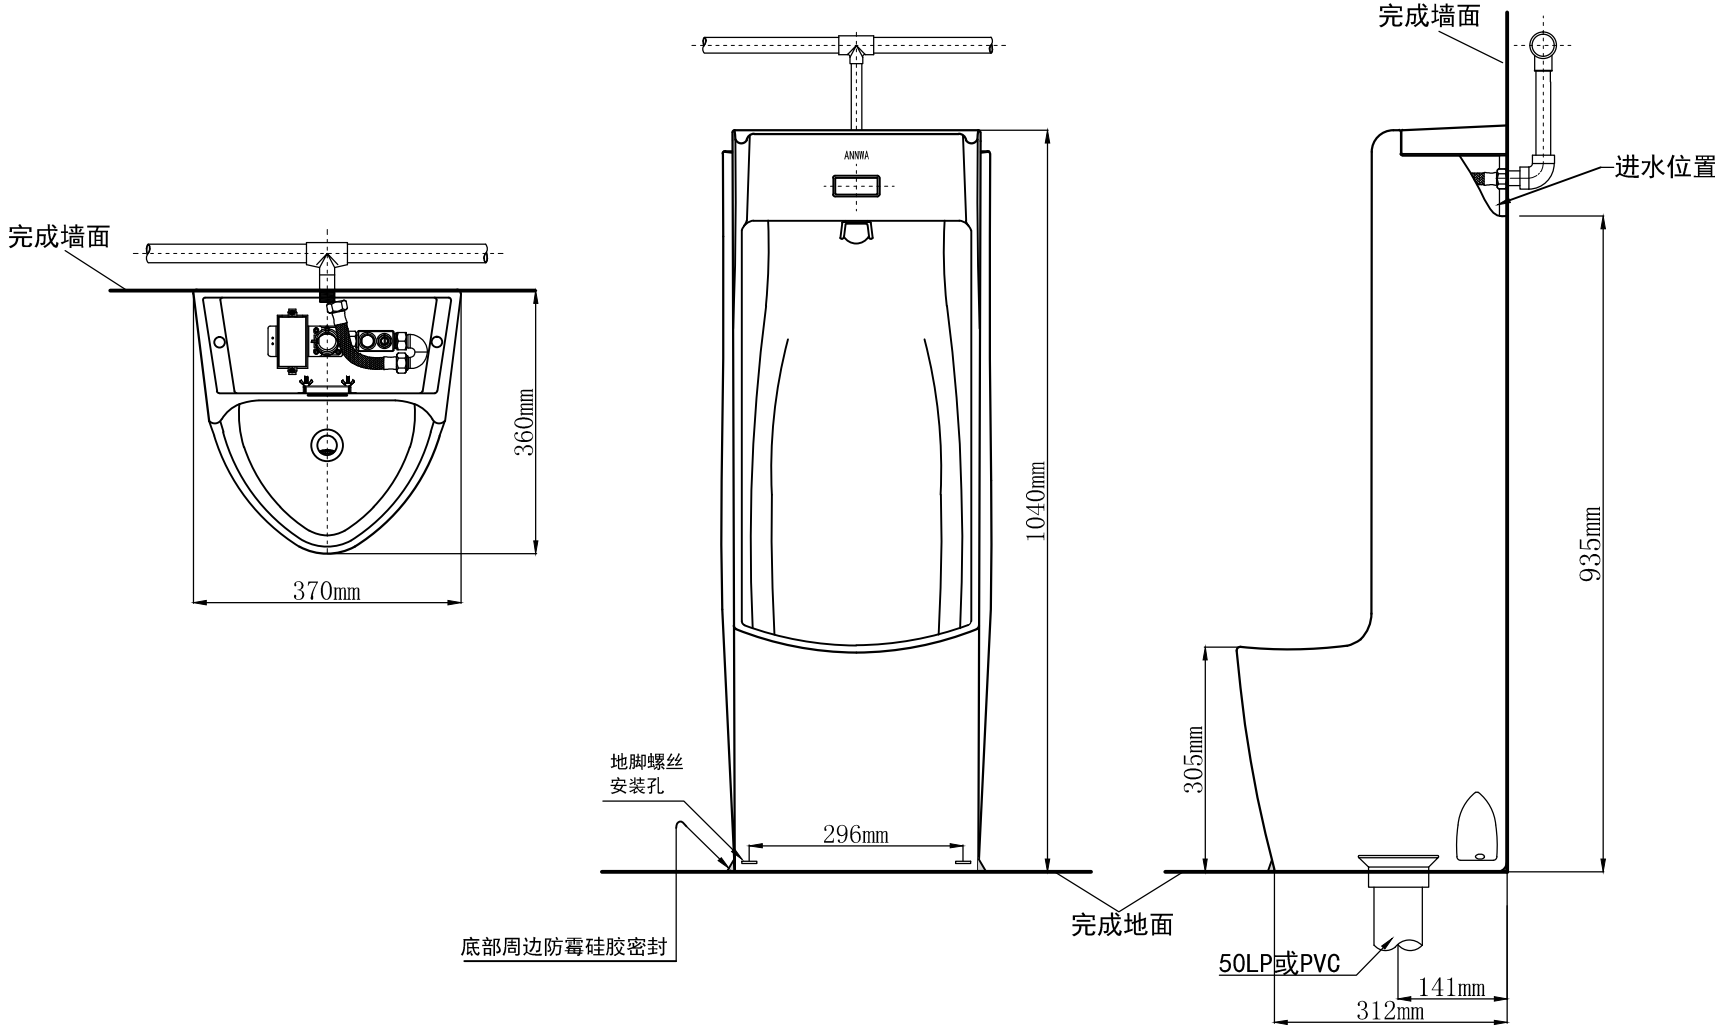

NX17DP 落地式小便器

* 以上为建议安装尺寸，具体以实物为准.