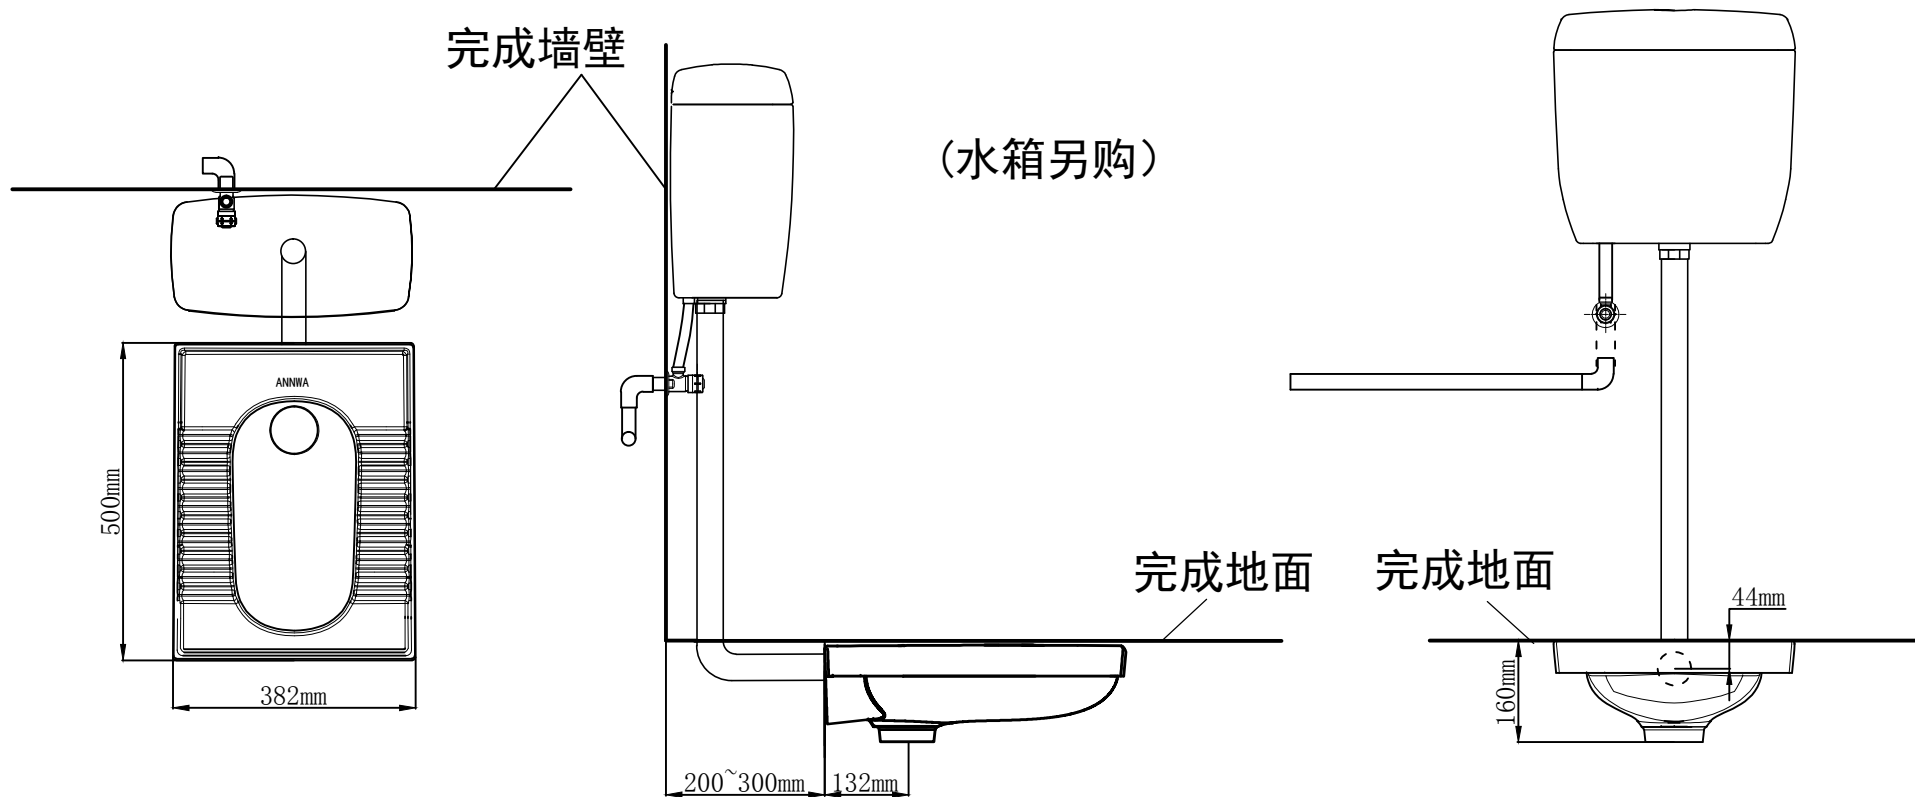

# ND08BH 蹲便器 (不带管道后排式)

以上为建议安装尺寸，具体尺寸以实物为准