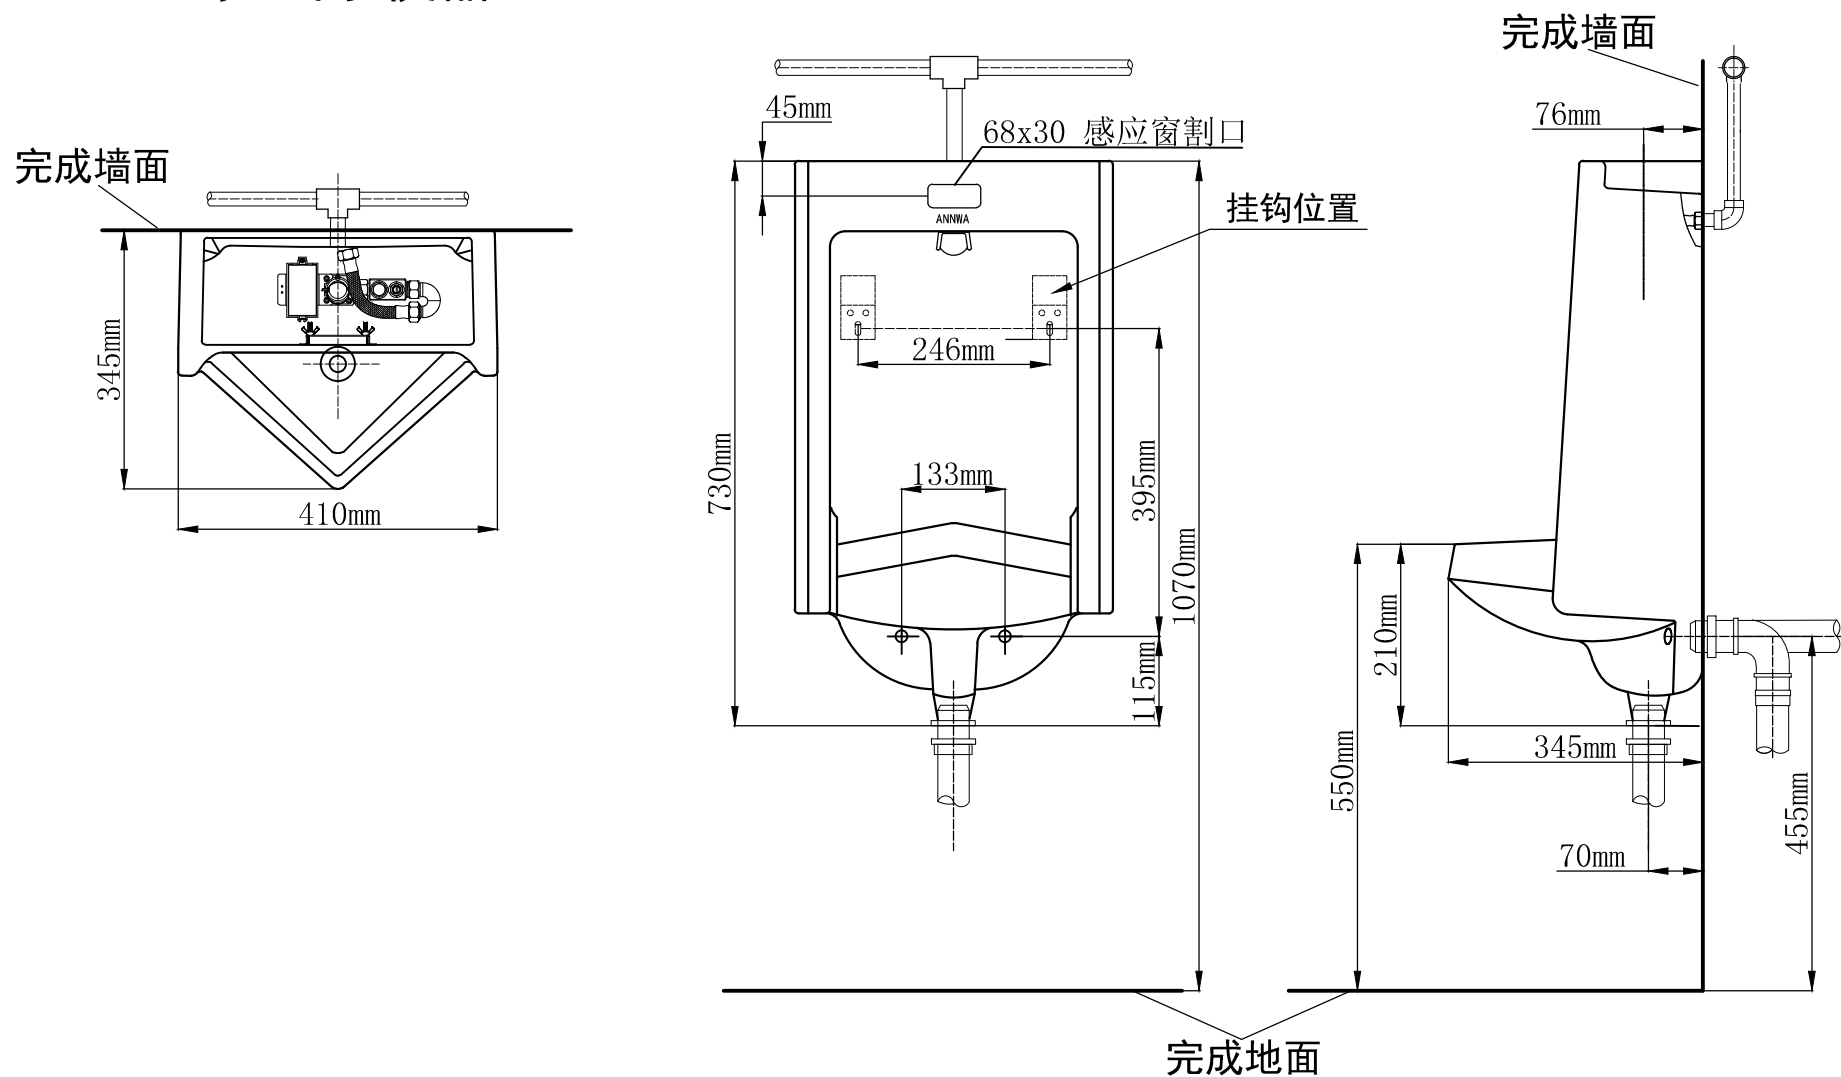

NX22 挂式小便器

* 以上为建议安装尺寸, 具体以实物为准.