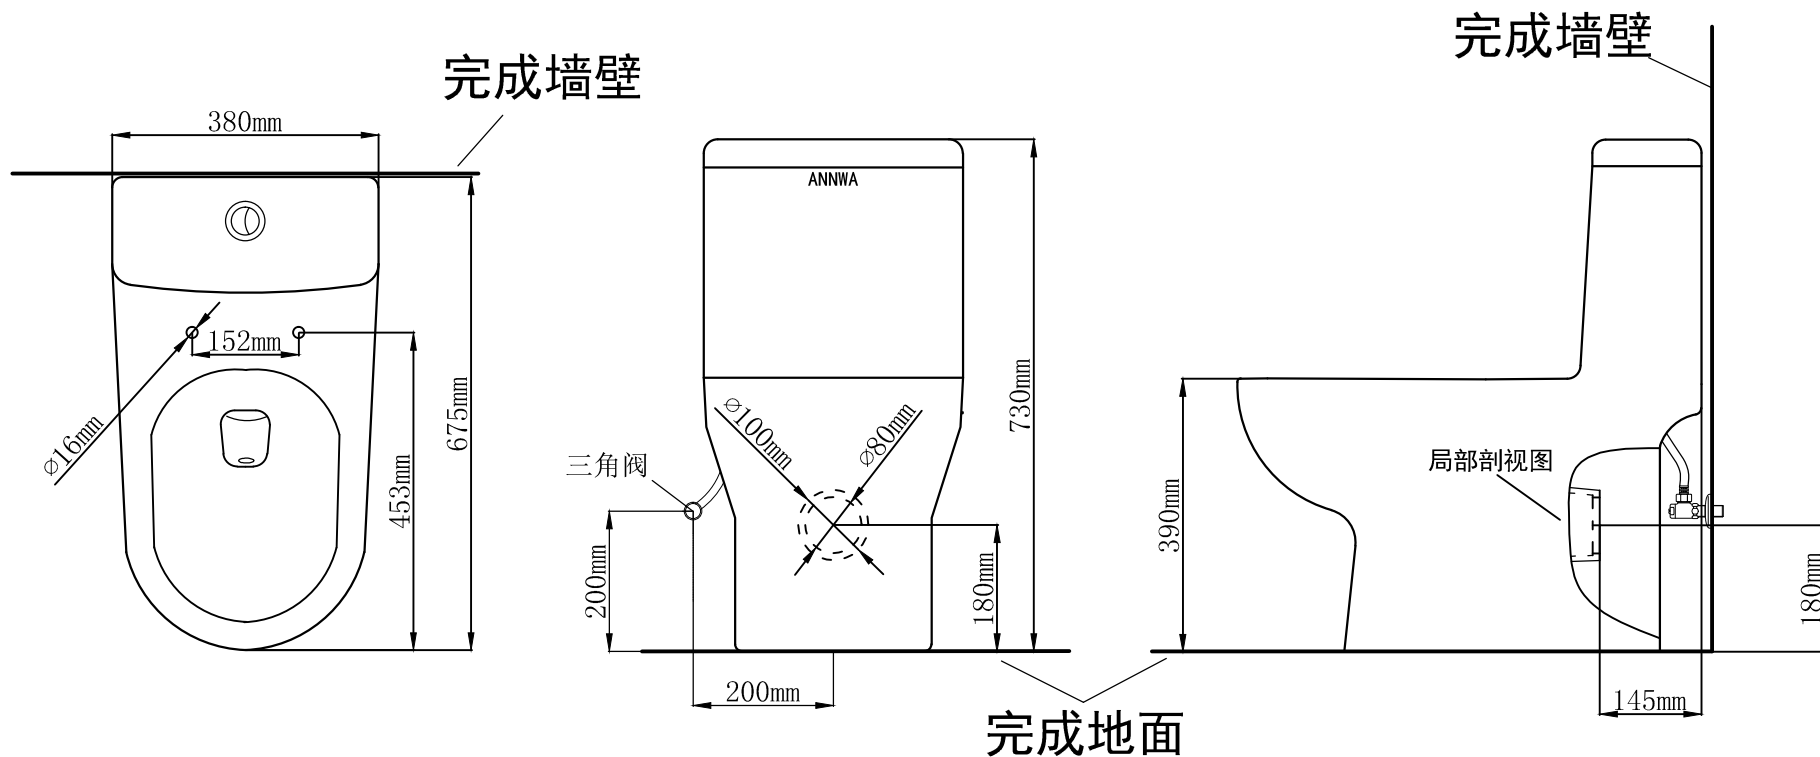

aB1351H连体坐便器

* 以上为建议安装尺寸，具体以实物为准