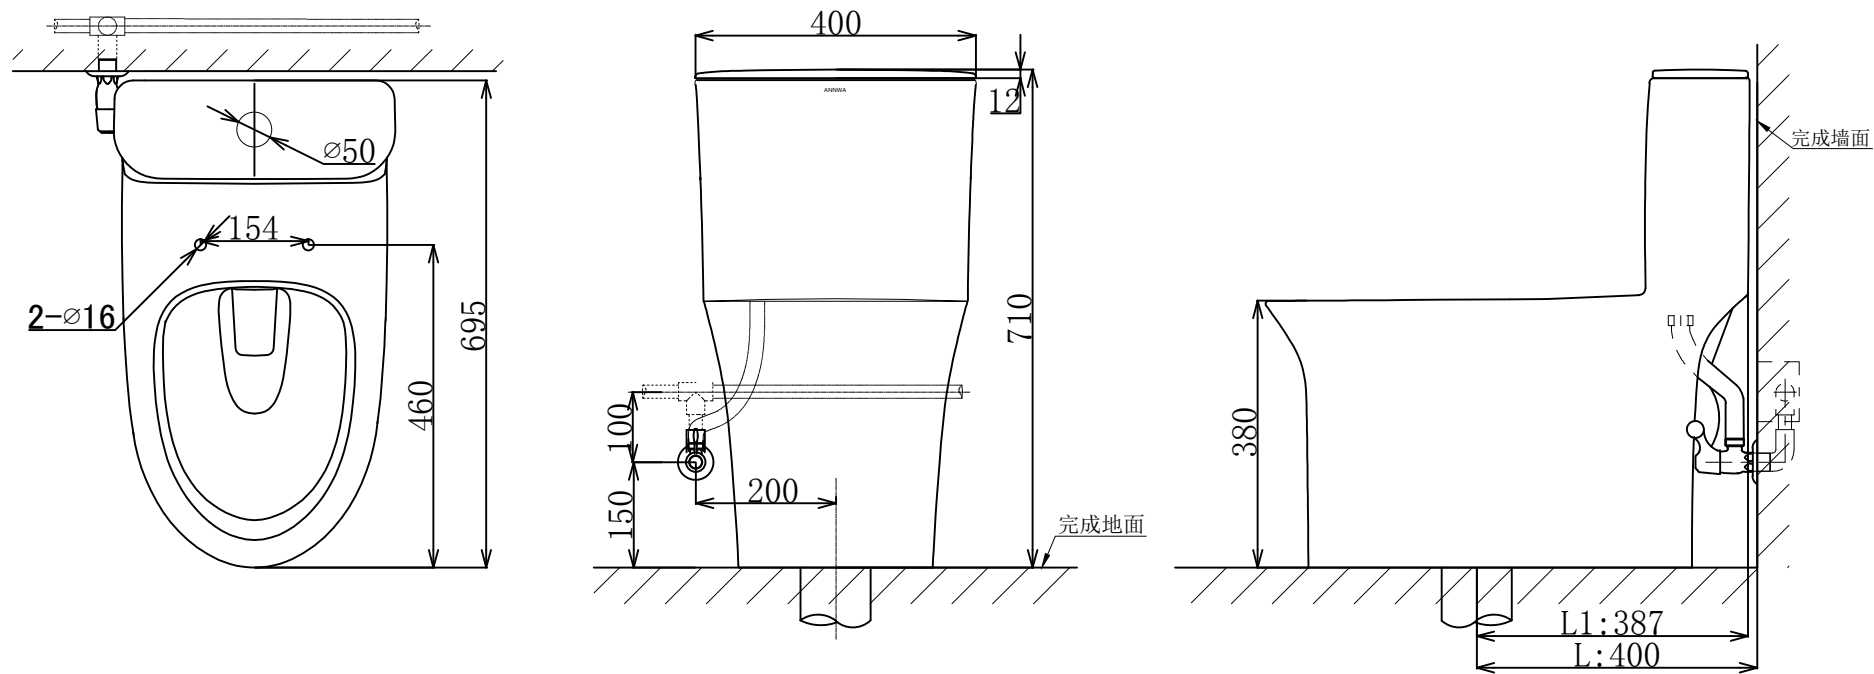

NL121连体坐便器

L=400mm L1=390mm (NL121L)

* 以上为建议安装尺寸，具体以实物为准